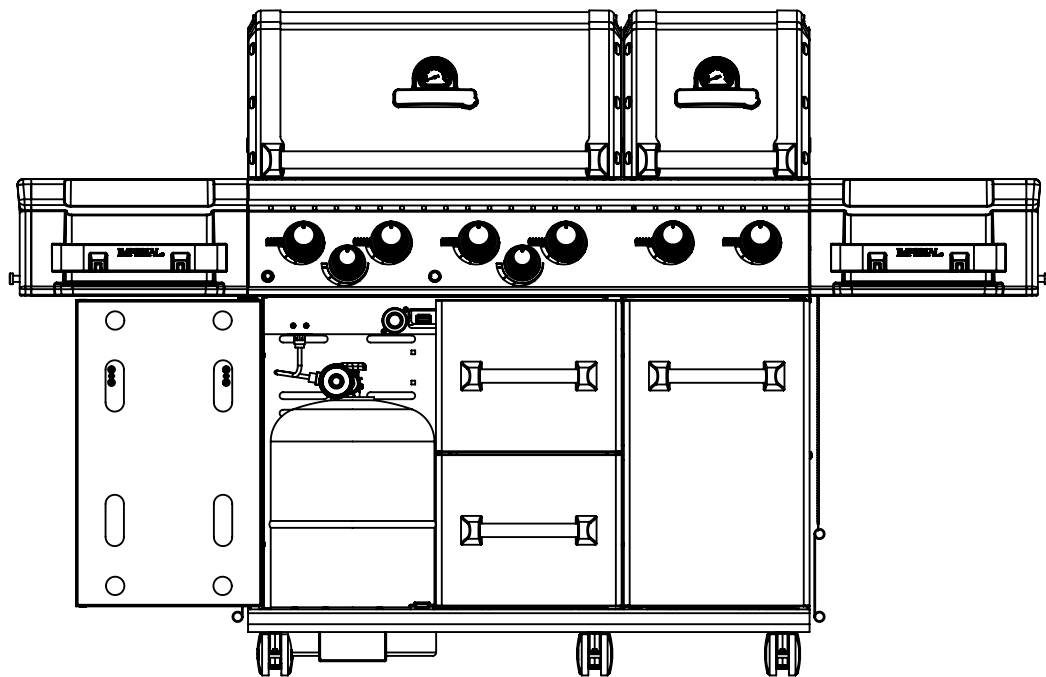

12

(2)  (2) 

13

(4)  AAA 

PARTS LIST / LISTE DES PIECES

<u>KEY #</u>	<u>ITEM #</u>	<u>DESCRIPTION</u>	<u>9577-42</u>	<u>9577-43</u>	<u>9578-42</u>	<u>9578-43</u>
1	87109-931	PANEL - SIDE LEFT	2	2	2	2
2	87109-911	PANEL - SIDE RIGHT	2	2	2	2
3	27205-014	PANEL - FRONT INNER	1	1	1	1
3A	27203-014	PANEL - FRONT INNER	1	1	1	1
4	27205-924R	PANEL - INNER REAR	1	1	1	1
4A	27203-924R	PANEL - INNER REAR	1	1	1	1
5	27249-904	GREASE SHIELD	6	6	6	6
6	27005-91	HEAT SHIELD	3	3	3	3
6A	27003-91	HEAT SHIELD	3	3	3	3
7	Y-11544	BURNER SCREW	6	6	6	6
8	S21242	BURNER CLIP	6	6	6	6
10	82305-021R	PANEL - REAR COOKBOX	1	1	1	1
10A	82303-021R	PANEL - REAR COOKBOX	1	1	1	1
12	82315-021	PANEL - HOOD	1	1	1	1
12A	82313-021	PANEL - HOOD	1	1	1	1
18	22022-284	STAINLESS STEEL GRID	2	2	2	2
18A	22005-281	CAST IRON GRID	2	2	2	2
20	22005-991	GRID - WARMING RACK	1	1	1	1
20A	22003-991	GRID - WARMING RACK	1	1	1	1
22	22225-014	COLLECTOR BOX - FRONT LOWER	1	1	1	1
22A	22223-014	COLLECTOR BOX - FRONT LOWER	1	1	1	1
24	22215-014	COLLECTOR BOX - FRONT UPPER	1	1	1	1
24A	22213-014	COLLECTOR BOX - FRONT UPPER	1	1	1	1
25	22909-104D	BURNER	6	•	6	•
	22909-104E	BURNER	•	6	•	6
26	22001-769	CONTROL KNOB	6	6	6	6
26A	22001-669	CONTROL KNOB	2	2	2	2
27	22002-264	CONTROL BEZEL	6	6	6	6
27A	22001-164	CONTROL BEZEL	2	2	2	2
28	27028-494	CONTROL COVER	1	1	1	1
32	10111-15A	HOSE ASSEMBLY	1	1	1	1
34	S13473-073	HOSE-SIDE BURNER	1	•	1	•
	S13473-079	HOSE-SIDE BURNER	•	1	•	1
34A	Y-11230	HITCH CLIP - SIDE BURNER	1	1	1	1
35	29018-072	CONTROL ASSEMBLY	1	•	1	•
	29018-075	CONTROL ASSEMBLY	•	1	•	1
36	10342-T21	ELECTRODE – SIDE BURNER	1	1	1	1
37	20809-957	TUBE-REAR BURNER ASSY	1	1	1	1
38	Y-11990	HEX NUT	1	1	1	1
43	10342-E12	ELECTRODE	2	2	2	2
43A	10342-E22	ELECTRODE	1	1	1	1
44	10342-45	ELECTRONIC IGNITOR	1	1	1	1
44A	25070-93	IGNITOR BUTTON	1	1	1	1
44B	25070-92	IGNITOR HARNESS	1	1	1	1
47	21035-991	GREASE RAILS	2	2	2	2
47A	21033-991	GREASE RAILS	2	2	2	2
48	22009-901	GREASE PAN	2	2	2	2
49	27055-901	GREASE TRAY	1	1	1	1
49A	27053-901	GREASE TRAY	1	1	1	1
51	22209-904	FLAV-R-WAVE ®	6	6	6	6
52	86101-631	SIDE PANEL - CRESENT LEFT	2	2	2	2
53	86101-611	SIDE PANEL - CRESENT RIGHT	2	2	2	2
54	86305-611	LID - OUTER PANEL	1	1	•	•
	86305-614	LID - OUTER PANEL	•	•	1	1
54A	86303-611	LID - OUTER PANEL	1	1	•	•
	86303-614	LID - OUTER PANEL	•	•	1	1
55	86205-61	LID - INNER PANEL	1	1	1	1
55A	86203-61	LID - INNER PANEL	1	1	1	1
56	24005-239	HANDLE	1	1	1	1
56A	24003-239	HANDLE	1	1	1	1